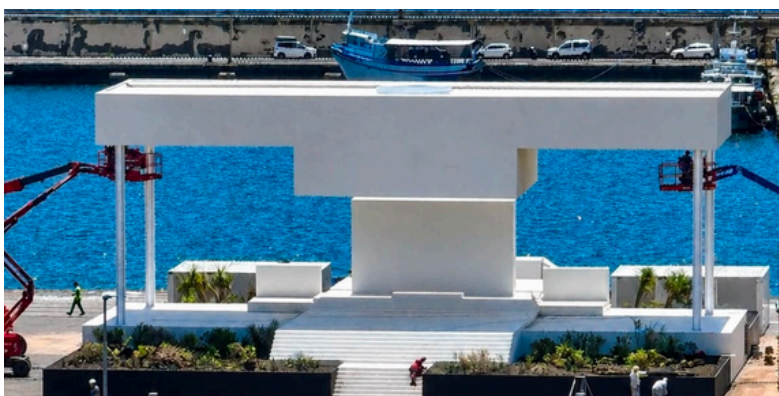

## LA CUENTA ATRÁS PARA LA MISA PAPAL EN GRAN CANARIA YA ESTÁ EN MARCHA: COMIENZA LA CONSTRUCCIÓN DEL ALTAR DE 500 METROS CUADRADOS

La infraestructura principal ocupará alrededor de 500 metros cuadrados diseñada para albergar la ceremonia religiosa más importante celebrada en Canarias en las últimas décadas.

## LA GRAN ESTRUCTURA QUE RECIBIRÁ AL PAPA TOMA FORMA EN SANTA CRUZ: ASÍ AVANZA EL ALTAR DE LEÓN XIV FRENTE AL MAR

El altar, de líneas sobrias y modernas, ya permite intuir la imagen que verá el mundo cuando León XIV llegue a Tenerife para cerrar su visita a España.